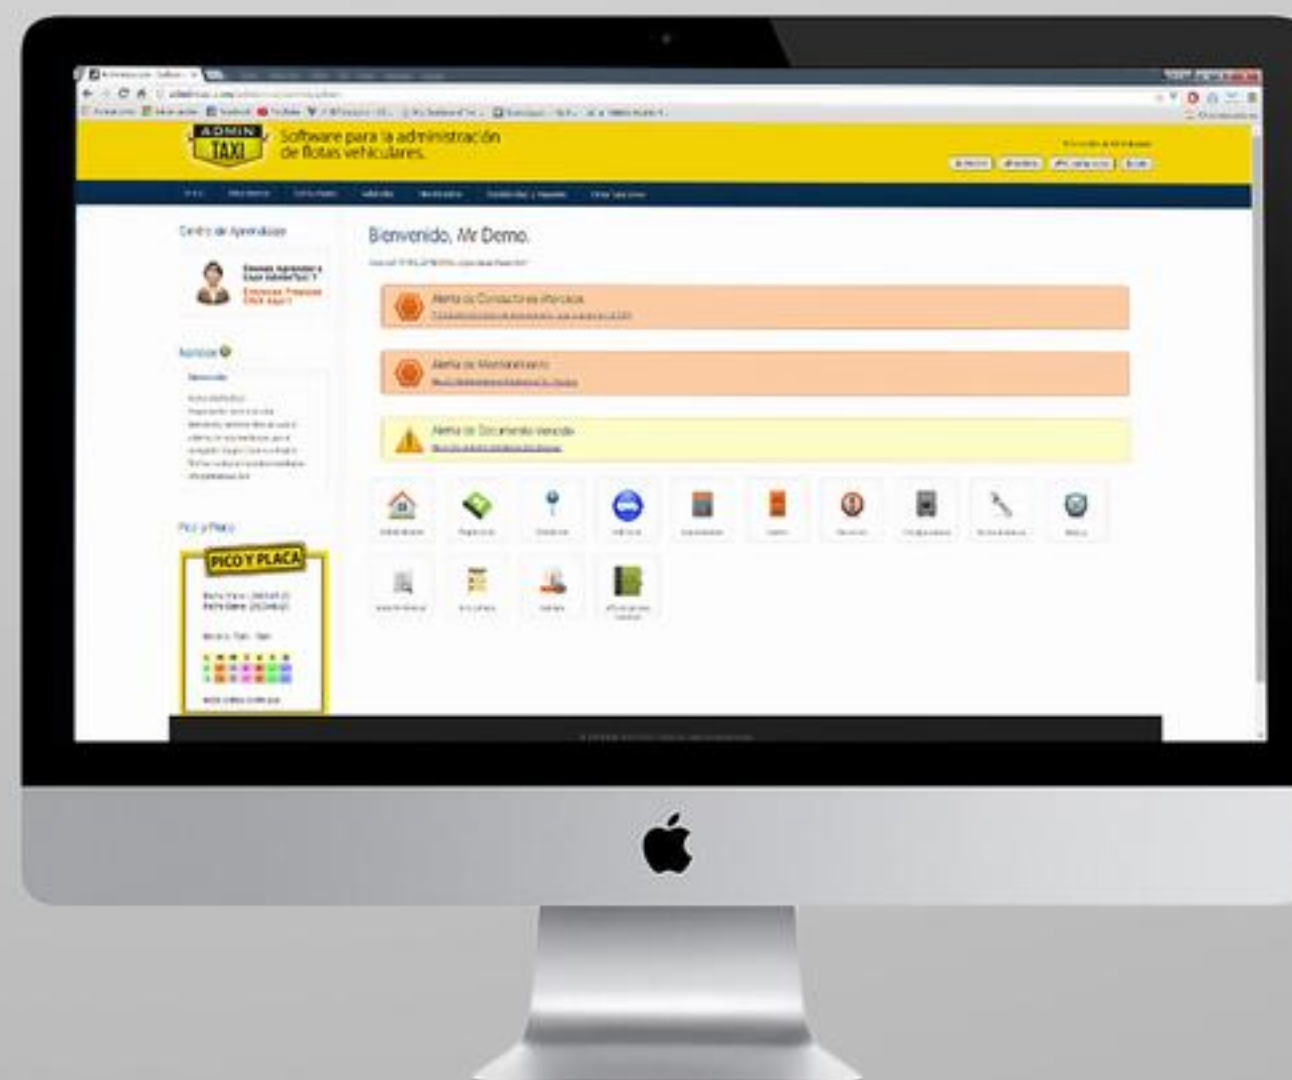

Acontinuacion te presentamos un ejemplo de como sus clientes ingresarían a la plataforma de ADMINTAXI atraves de su propia WebSite:

1 El usuario ingresará en un su WebSite normalmente

2 Ingresará sus datos en área de ingreso de tu WebSite

2 Al ingresar desde su WebSite, el usuario será automáticamente redireccionado a la plataforma de ADMINTAXI

www.AdminTaxi.com