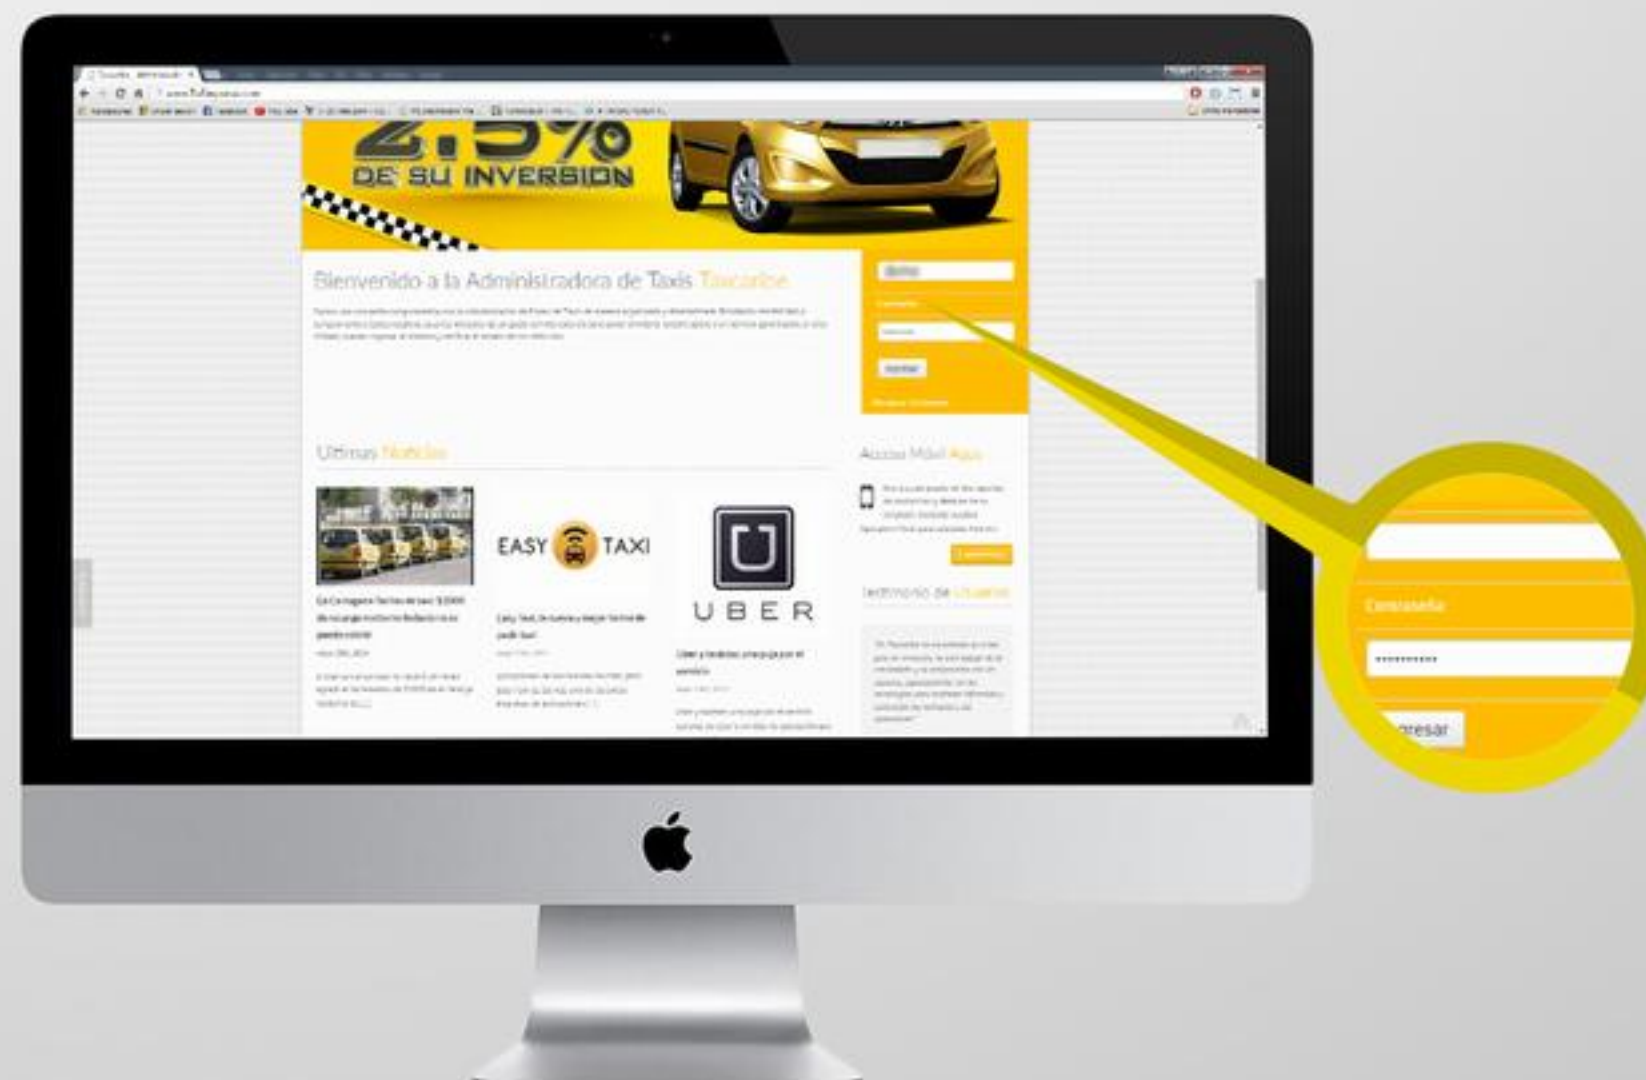

VINCULACIÓN DE LA PLATAFORMA DE ADMINTAXI CON SU WEBSITE

MANTENGA A SUS CLIENTES SIEMPRE CONECTADOS CON USTED

ADMINTAXI le ofrece la posibilidad de vincular nuestra plataforma con su pagina web, de este modo, el cliente nunca perderá contacto con su compañía al usar nuestros servicios, continuarán obteniendo todos los beneficios que tenemos para brindarle pero llegarán a ellos a traves de su propia página web.

Acontinuacion te presentamos un ejemplo de como sus clientes ingresarían a la plataforma de ADMINTAXI atraves de su propia WebSite:

1 El usuario ingresará en un su WebSite normalmente

2 Ingresará sus datos en área de ingreso de tu WebSite